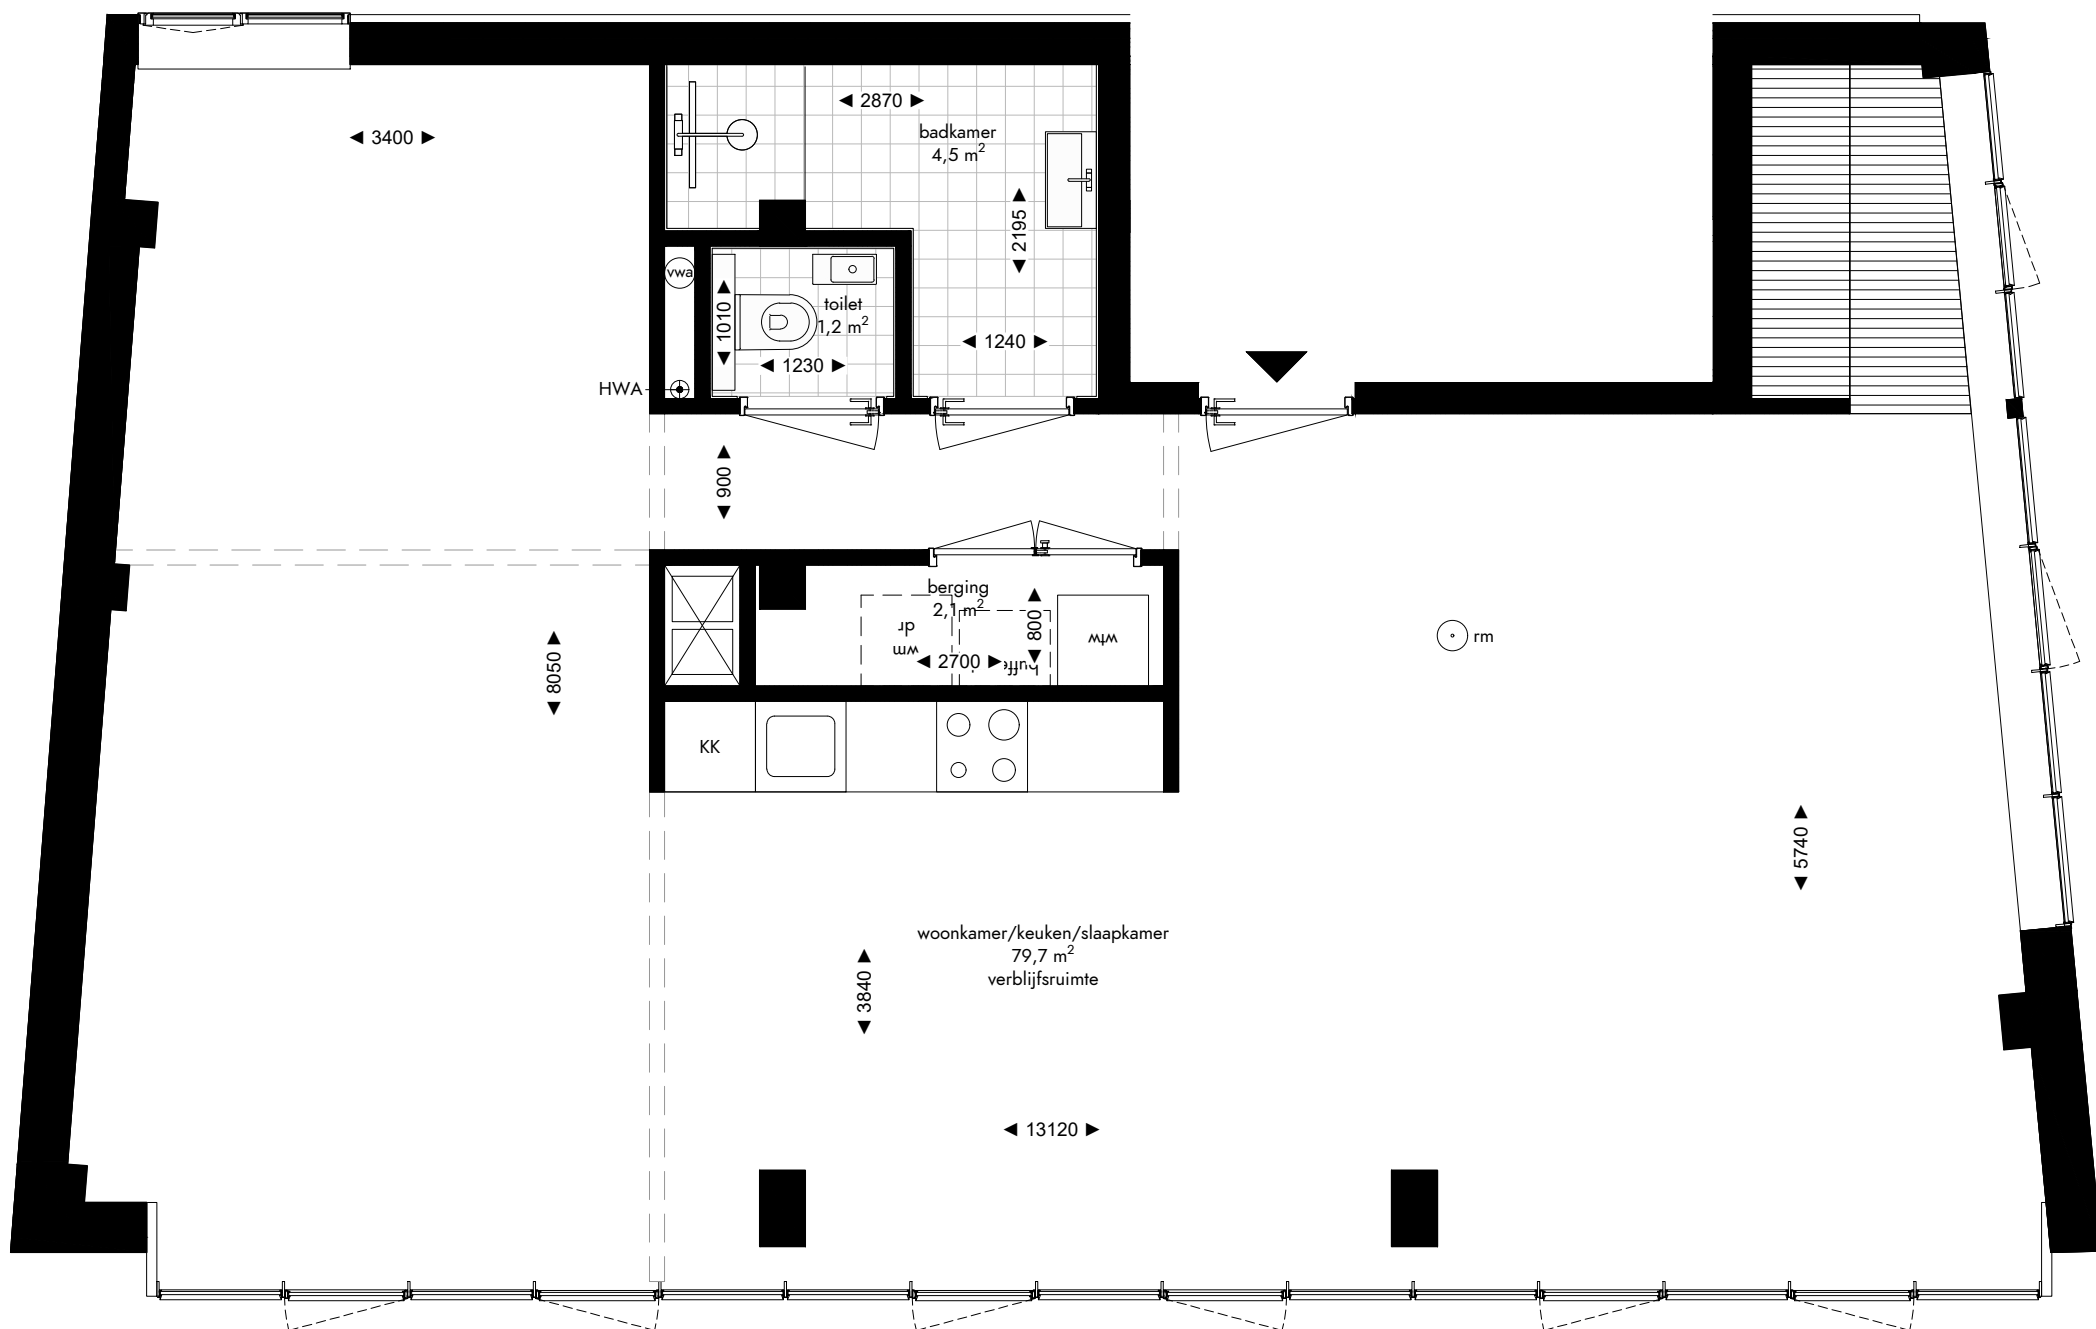

-  enkelpolige schakelaar
-  serie schakelaar
-  wisselschakelaar
-  enkele wandcontactdoos
-  dubbele wandcontactdoos
-  loze leiding
-  aansluiting wasmachine
-  aansluiting droger
-  aansluiting koelkast
-  aansluiting afzuigkap
-  lichtpunt plafond
-  lichtpunt muur
-  lichtpunt buiten
-  bedrukker
-  rookmelder
-  mechanische ventilatie
-  deurvideo monitor
-  vloerverwarming verdeler

2e VERDIEPING

Appartement M2.01 (89,5 m²)
 's-Gravendijkwal 108
 Rotterdam

De op deze tekening aangegeven maten zijn millimeters en benaderen de werkelijkheid, maar er kunnen geen rechten aan worden verleend. De maatvoering en plaatsbepaling van alle installatievoorzieningen op deze tekening is indicatief, er kunnen geen rechten aan worden ontleend.

Fase: contract
 Datum: 08-04-2022
 Formaat: A3
 Schaal: 1:50