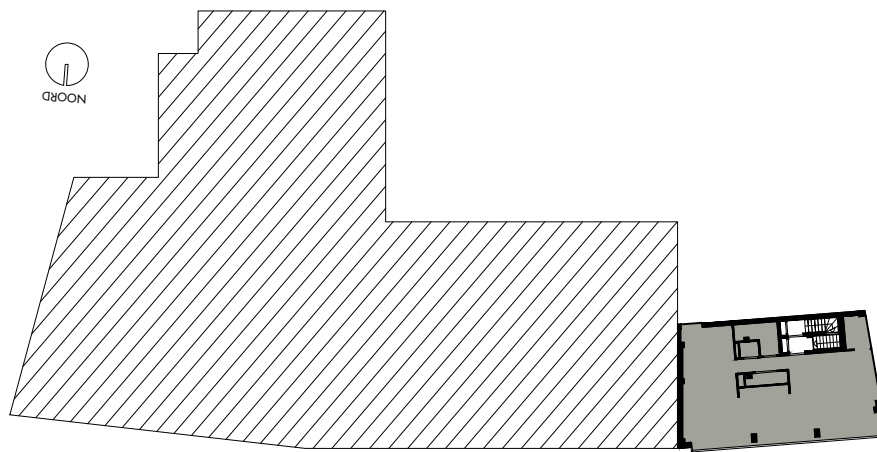

2e VERDIEPING

Appartement M2.01 (89,5 m²)
 's-Gravendijkwal 108
 Rotterdam

De op deze tekening aangegeven maten zijn millimeters en benaderen de werkelijkheid, maar er kunnen geen rechten aan worden verleend. De maatvoering en plaatsbepaling van alle installatievoorzieningen op deze tekening is indicatief, er kunnen geen rechten aan worden ontleend.