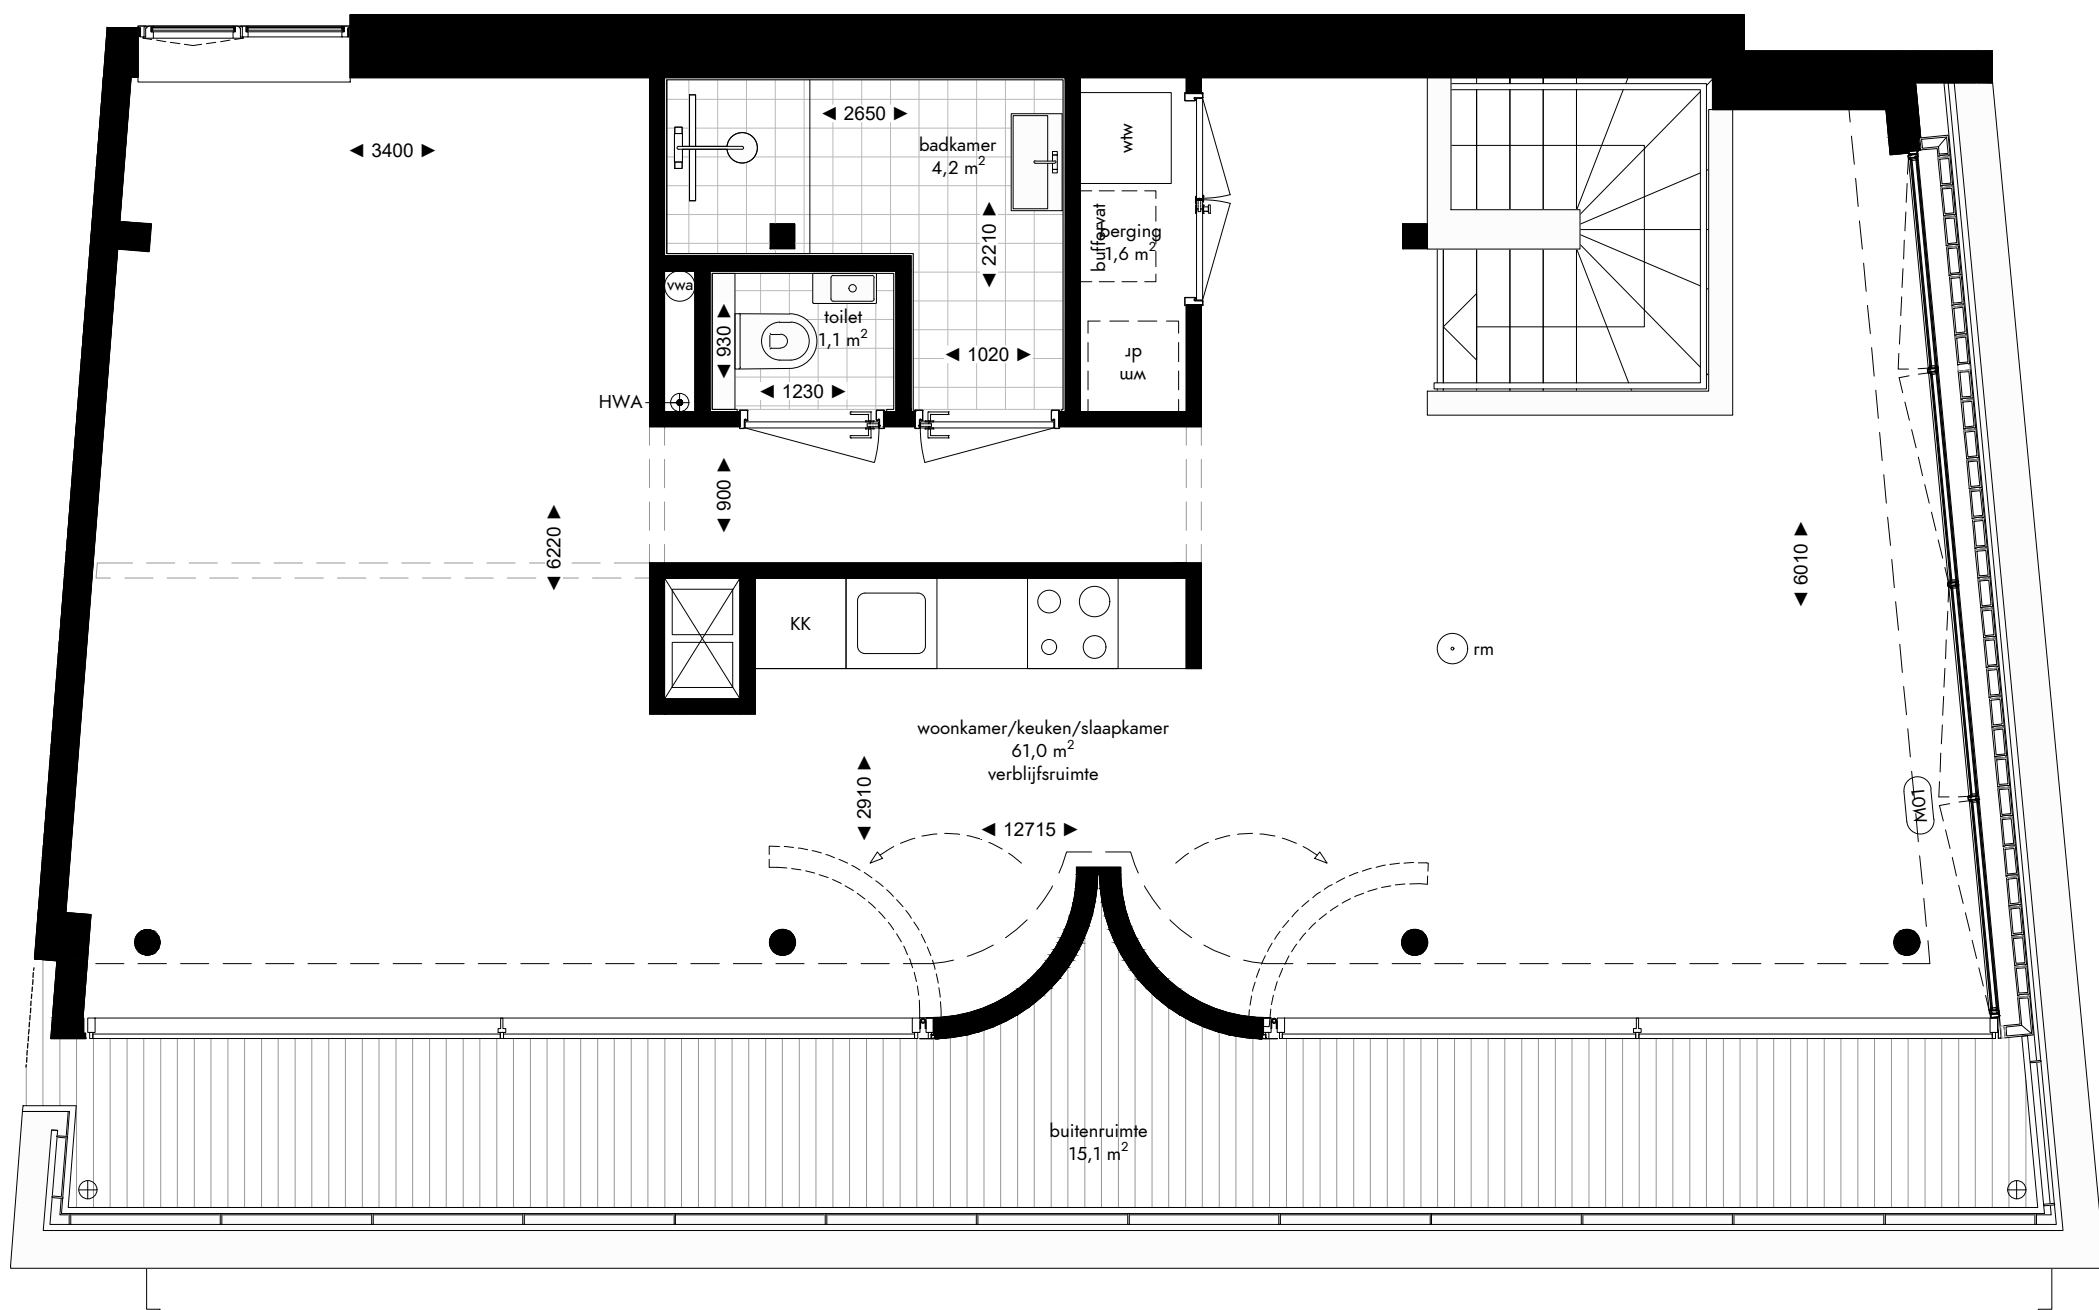

-  enkelpolige schakelaar
-  serie schakelaar
-  wisselschakelaar
-  enkele wandcontactdoos
-  dubbele wandcontactdoos
-  loze leiding
-  aansluiting wasmachine
-  aansluiting droger
-  aansluiting koelkast
-  aansluiting afzuigkap
-  lichtpunt plafond
-  lichtpunt muur
-  lichtpunt buiten
-  belddrukker
-  rookmelder
-  mechanische ventilatie
-  deurvideo monitor
-  vloerverwarming verdeler

3e VERDIEPING

Appartement M3.01 (77,8 m²)
 's-Gravendijkwal 108
 Rotterdam

De op deze tekening aangegeven maten zijn millimeters en benaderen de werkelijkheid, maar er kunnen geen rechten aan worden verleend. De maatvoering en plaatsbepaling van alle installatievoorzieningen op deze tekening is indicatief, er kunnen geen rechten aan worden ontleend.

Fase: contract
 Datum: 08-04-2022
 Formaat: A3
 Schaal: 1:50