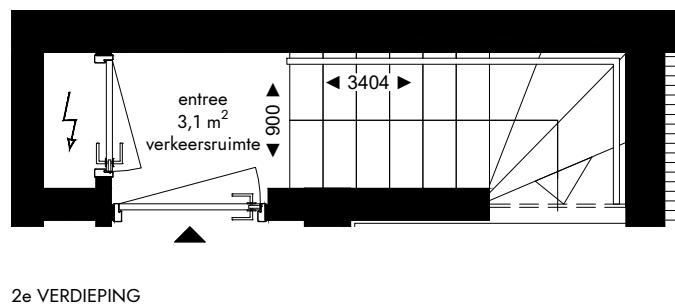

3e VERDIEPING

Appartement M3.01 (77,8 m²)
 's-Gravendijkwal 108
 Rotterdam

De op deze tekening aangegeven maten zijn millimeters en benaderen de werkelijkheid, maar er kunnen geen rechten aan worden verleend. De maatvoering en plaatsbepaling van alle installatievoorzieningen op deze tekening is indicatief, er kunnen geen rechten aan worden ontleend.