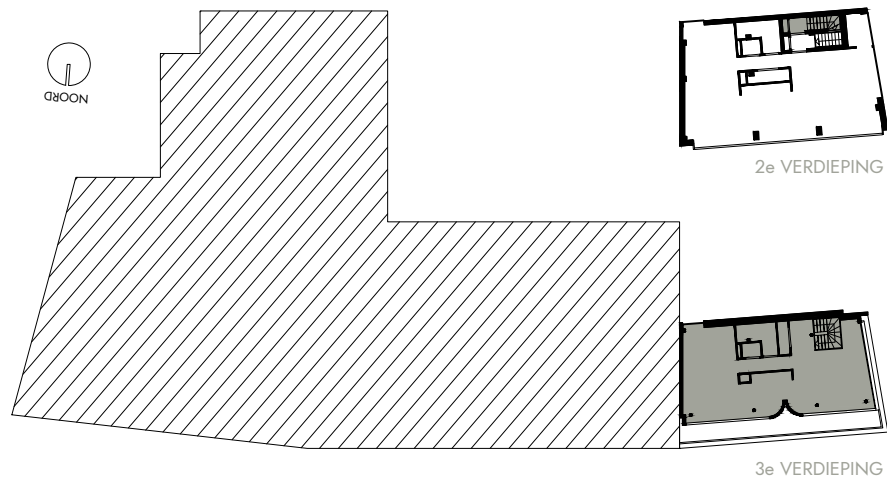

3e VERDIEPING

Appartement M3.01 (77,8 m²)
 's-Gravendijkwal 108
 Rotterdam

De op deze tekening aangegeven maten zijn millimeters en benaderen de werkelijkheid, maar er kunnen geen rechten aan worden verleend. De maatvoering en plaatsbepaling van alle installatievoorzieningen op deze tekening is indicatief, er kunnen geen rechten aan worden ontleend.